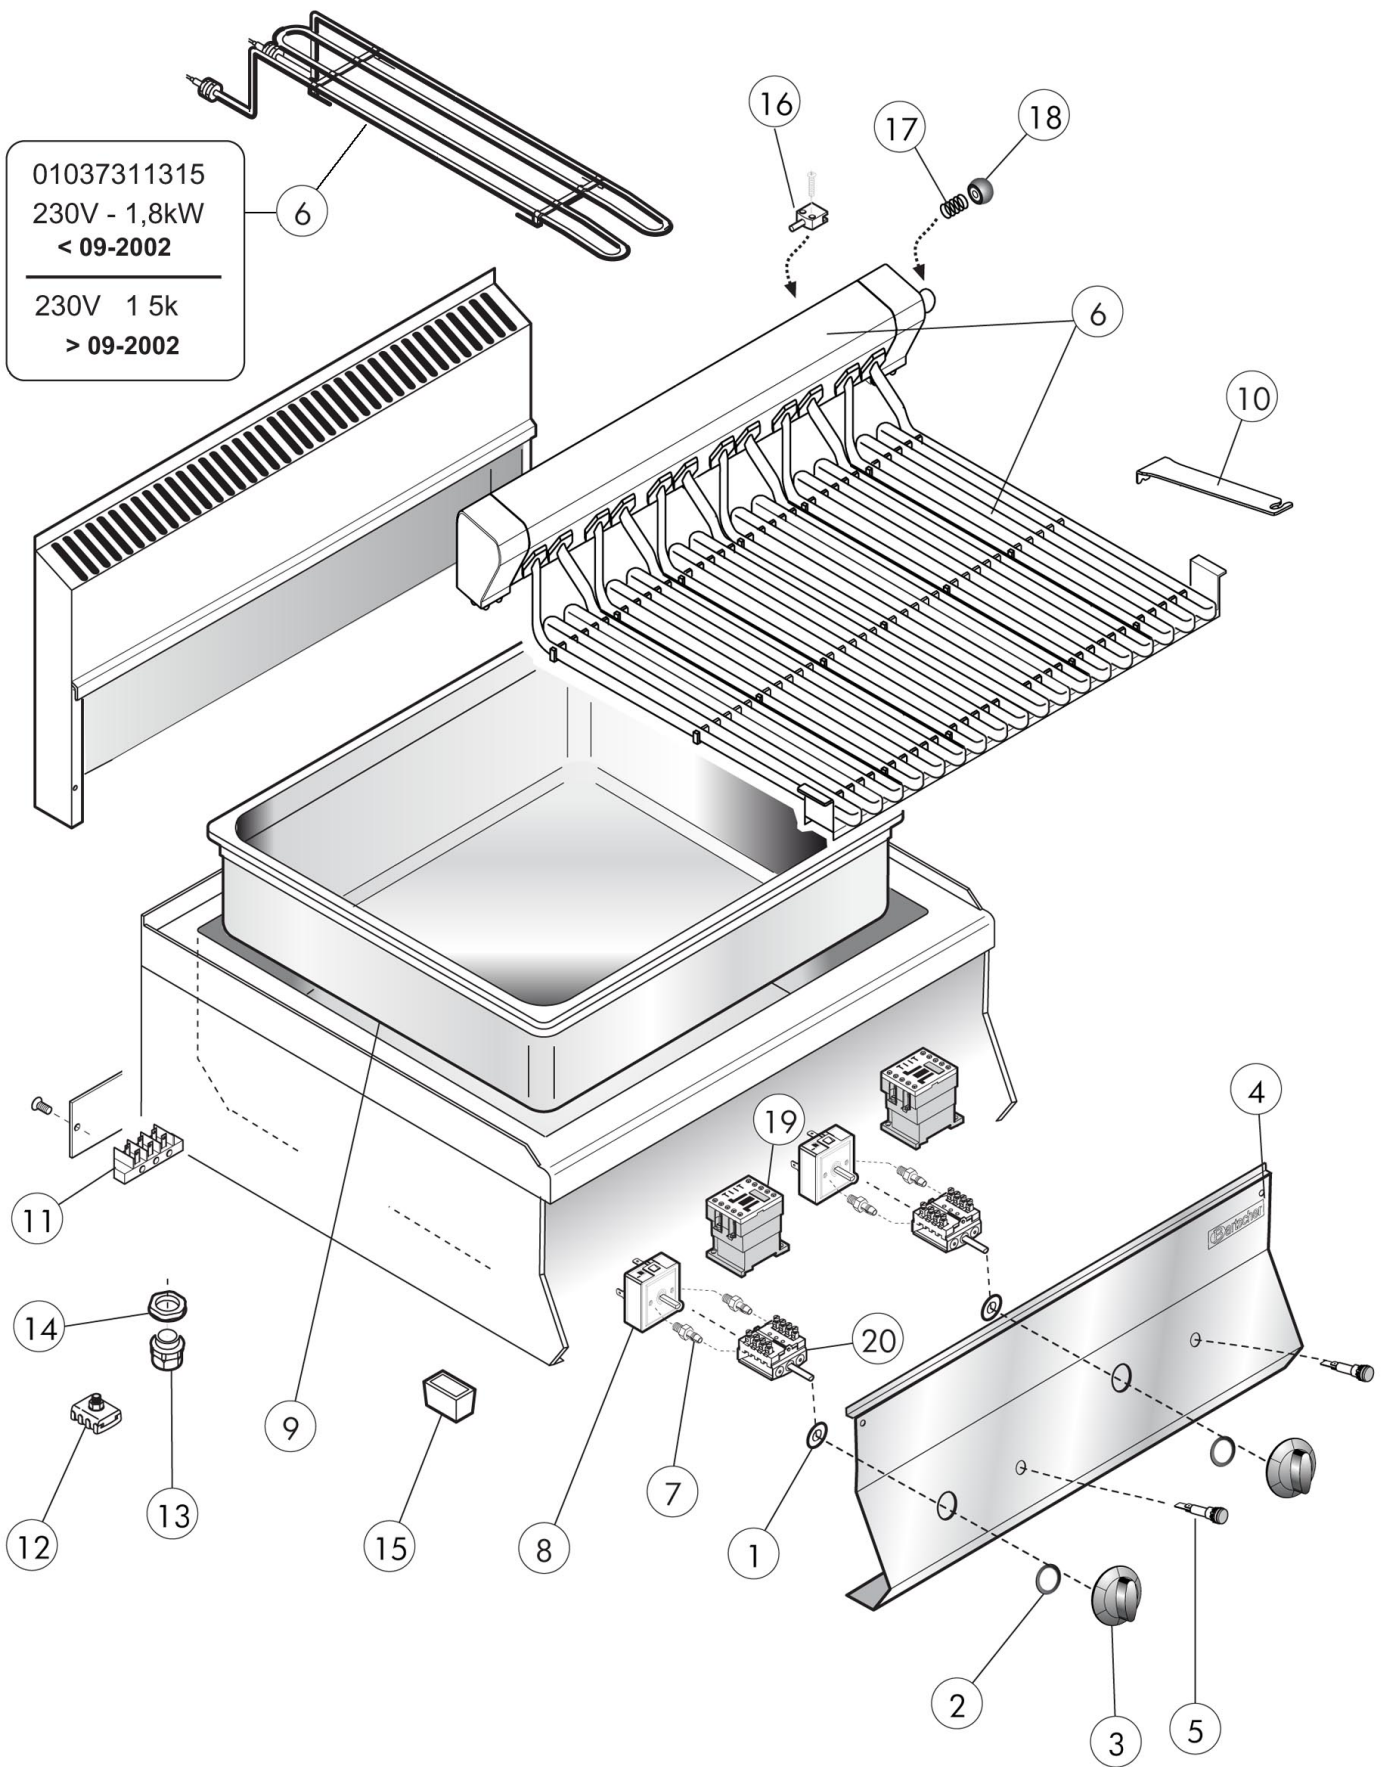

01037311315  
230V - 1,8kW  
< 09-2002

230V 1.5k  
> 09-2002

Pos.	Artikelbeschreibung	Description of item	Artikel Nr./Item No.
1	Dichtring, Silikon	Sealing ring, silicone	02993700
2	Dichtung z. Knebel	Gasket f. knob	0588510
3	Knebel	Knob	0796710
4	Frontblende	Front panel	E0935920
5	Kontrolllampe orange	Orange indicator light	0587500
6	Heizkörper	Heating element	0935870
	Heizkörperblock, 60 cm	Heating element block, 60 cm	0935871
	Heizkörperblock, 2 Heizzonen	Heating element block, 2 heat.zones	E0935873
	Heizkörper, 1,5 kW	Heating element, 1,5 kW	01037311315
7	Halterung	Bracket	0686310
8	Energieregler 13 A, 230 V	Energy regulator 13 A, 230 V	05057021010
9	Becken 2/1 GN	Basin 2/1 GN	0936020
10	Schaber	Scrapper	E0975930
11	Anschlussklemme, 6 polig	Terminal clamp, 6-pin	E0103710400
12	Potentialausgleichsklemme	Potential equalisation clamp	01878400
13	Zugentlastung	Strain relief	01037112400
14	Verschraubung f. Zugentlastung	Screw connection f. strain relief	01037114500
15	Fuß	Base	01036021613
16	Schalter	Switch	E0979280
17	Feder	Spring	E0979290
18	Verschraubung	Screw connection	E0979300
19	Schütz, 10A	Contacto, 10A	E0187301
20	Schalter	Switch	E0710300

Rostbräter 650, B800  
Artikel-Nr.: 115141

Ersatzteilliste  
18.01.2017